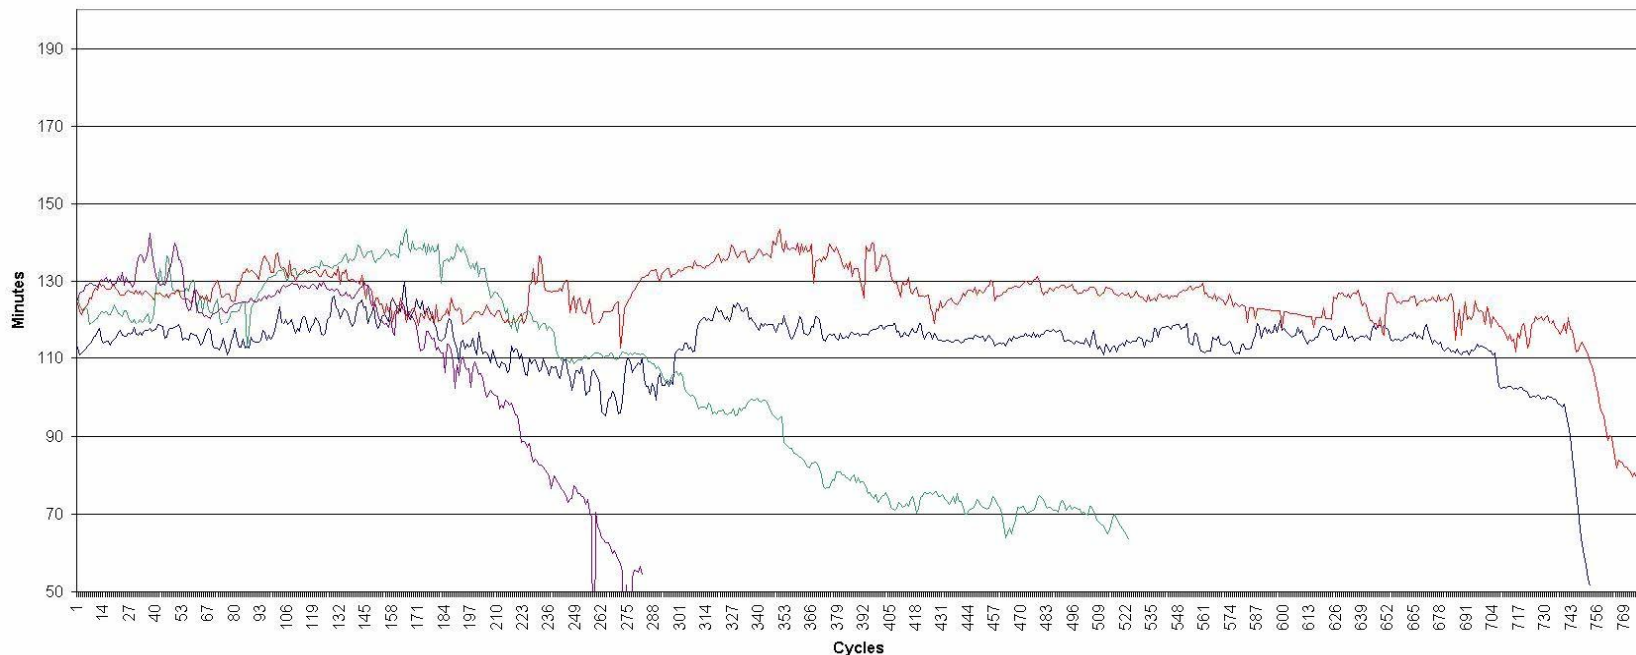

Fricom

COMPARATIVA DE CICLOS RESPECTO A OTROS FABRICANTES

FRICOM DEEP CYCLE, U.S. Battery, East Penn, and Trojan Golf Car Cycling 75 Amp Discharge to 1.75 vpc
6-17-05